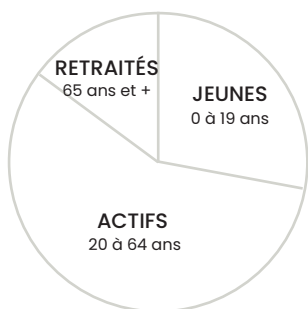

Posté au pied du feu tricolore, cet écran apporte une information impactante et percutante aux véhicules à l'arrêt pour une bonne lisibilité de son message.

DIGITAL MEDIA

- Écran 8m²
- Résolution fine : pitch 10mm
- Capteur de luminosité intégré
- Excellente visibilité
(feu rouge/axe saturé/zoom de recul)

ULTRA-TARGETING

- Début de la RN7 direction Juvisy sur Orge
- Carrefour majeur de la RN7

PREMIUM SERVICE

- Équipe dédiée et réactive pour du motion design HD
- Mise à jour simple et flexible
- Certification d'excellence du contenu

Tranche d'âge

Tranche de revenu

Trafic

Avantage

57.1% de propriétaires

* sens de la visibilité du panneau

39% de cadres et PI

48.71315, 2.37098