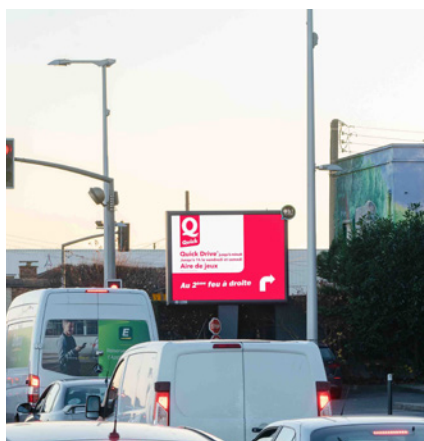

PARIS-ONLY

PARAY-VIEILLE-POSTE

ROUTE NATIONALE
PARAY-VIEILLE-POSTE, ÎLE-DE-FRANCE

STAR #IDF4

Pure player de l'affichage digital depuis plus de 10 ans, Ohmydiode vous apporte son expertise pour élaborer des campagnes de communication sur-mesure efficaces : de la sélection des écrans les plus pertinents à la création des messages les plus percutants. Référence sur le marché du DOOH, Ohmydiode améliore sans cesse la qualité technologique de ses écrans et développe son savoir-faire créatif pour permettre aux annonceurs de faire la différence.

Posté au pied du feu tricolore, cet écran apporte une information impactante et percutante aux véhicules à l'arrêt pour une bonne lisibilité de son message.

DIGITAL MEDIA

- Écran 8m²
- Résolution fine : pitch 10mm
- Capteur de luminosité intégré
- Excellente visibilité
(feu rouge/axe saturé/zoom de recul)

ULTRA-TARGETING

- Début de la RN7 direction Juvisy sur Orge
- Carrefour majeur de la RN7

PREMIUM SERVICE

- Équipe dédiée et réactive pour du motion design HD
- Mise à jour simple et flexible
- Certification d'excellence du contenu

Tranche d'âge

Tranche de revenu

Trafic

Avantage

57.1% de propriétaires

* sens de la visibilité du panneau

39% de cadres et PI

48.71315, 2.37098